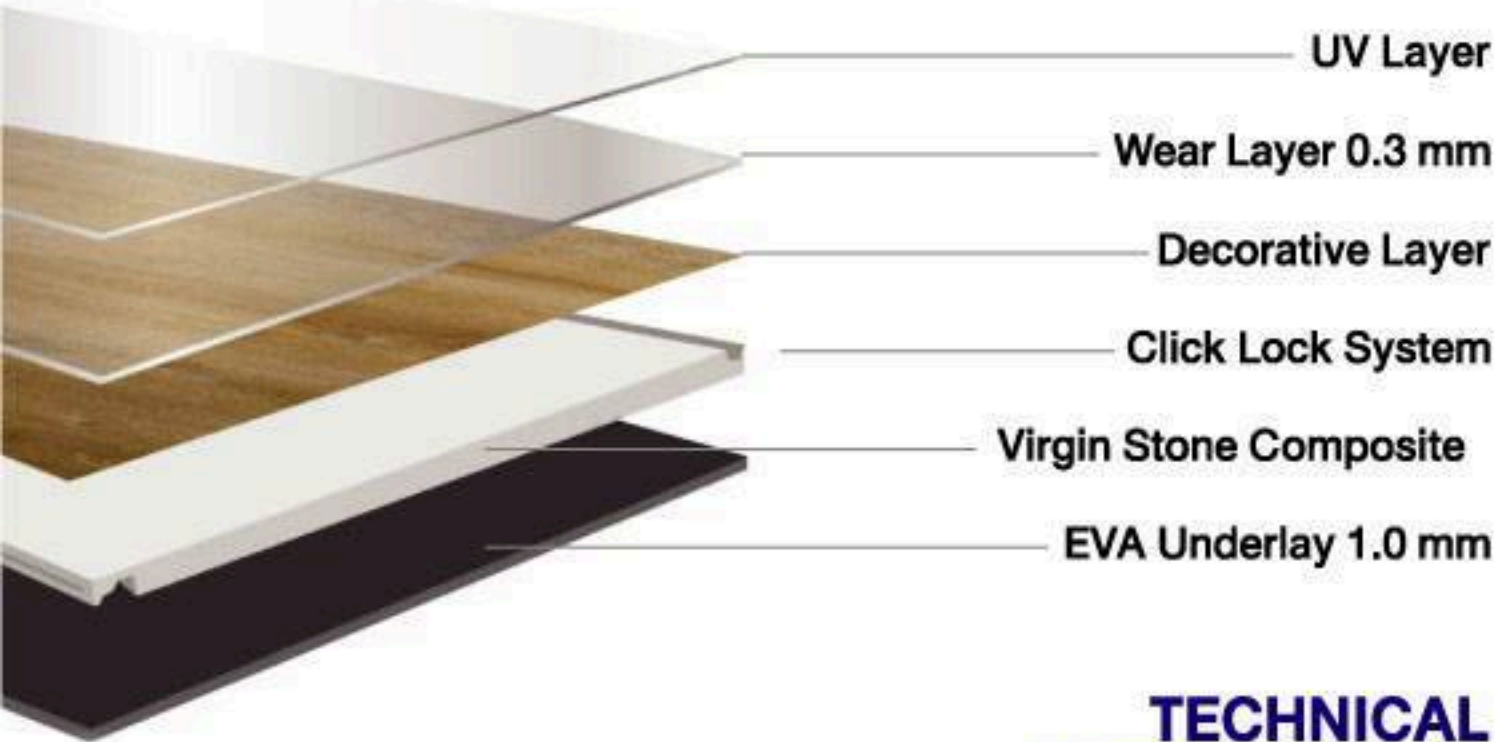

## SPC FLOORING STRUCTURE

### SPECIFICATIONS

DIANA FLOOR พื้นไม้ไวนิล SPC แบบ CLICK LOCK หนา 5.0 mm.

รายละเอียด : พื้นไม้ไวนิล Size 18.2 x 121.29 CM. Wear layer 0.3 Thickness = 5.0 mm. EVA 1.0 mm.

พื้นไม้ SPC Diana Floor โดอาน่า ฟลอร์ ( SPC ) ย่อมาจาก Stone Plastic Composite เป็นเทคโนโลยีที่พัฒนาขึ้นมา เพื่อแก้ปัญหาต่างๆ ของไม้ลามิเนต มีคุณสมบัติที่ดัดขึ้น สวยงาม แข็งแรง ทนทาน และดูแลรักษาง่าย เหมาะสำหรับปูพื้นภายในบ้าน